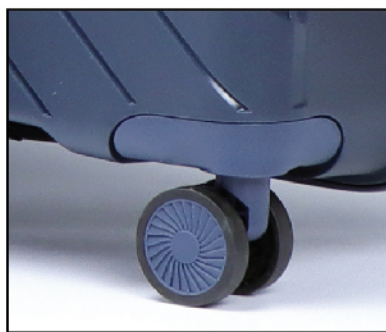

360° spinner wheels