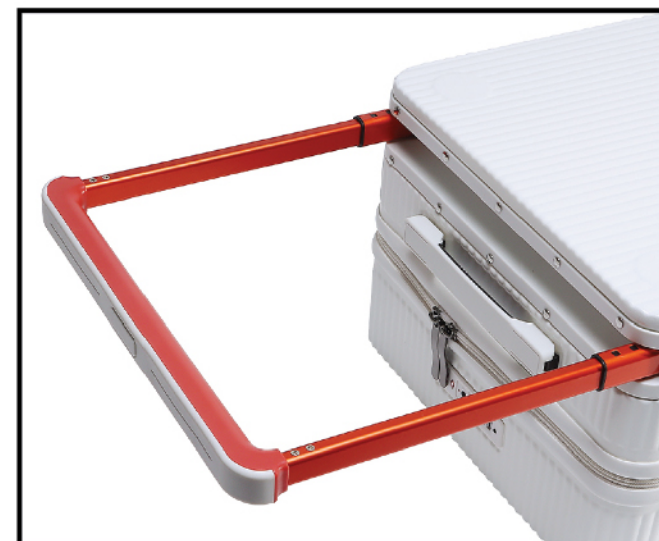

Aluminum trolley system

NAUTICA Βαλίτσα καμπίνας, από ανθεκτικό 100% πολυκαρβονικό υλικό (Polycarbonate PC).
Διάσταση 55x38x23cm, βάρος κενής περίπου 3,00kgρ Χωρητικότητα 33lt
Μέγιστο βάρος φόρτισης 20-25kgρ.

Εσωτερικός τηλεσκοπικός μηχανισμός τρόλϋι αλουμινίου.Φοδραρισμένη στο εσωτερικό της με μάντες συγκράτησης και διαχωριστικό με φερμουάρ για καλύτερη οργάνωση.Ανατομικές εξωτερικές λαβές για άνετο κράτημα. Διπλές ρόδες αθόρυβης ολίσθησης .
Κλειδαριά TSA με 3ψήφιο κωδικό.